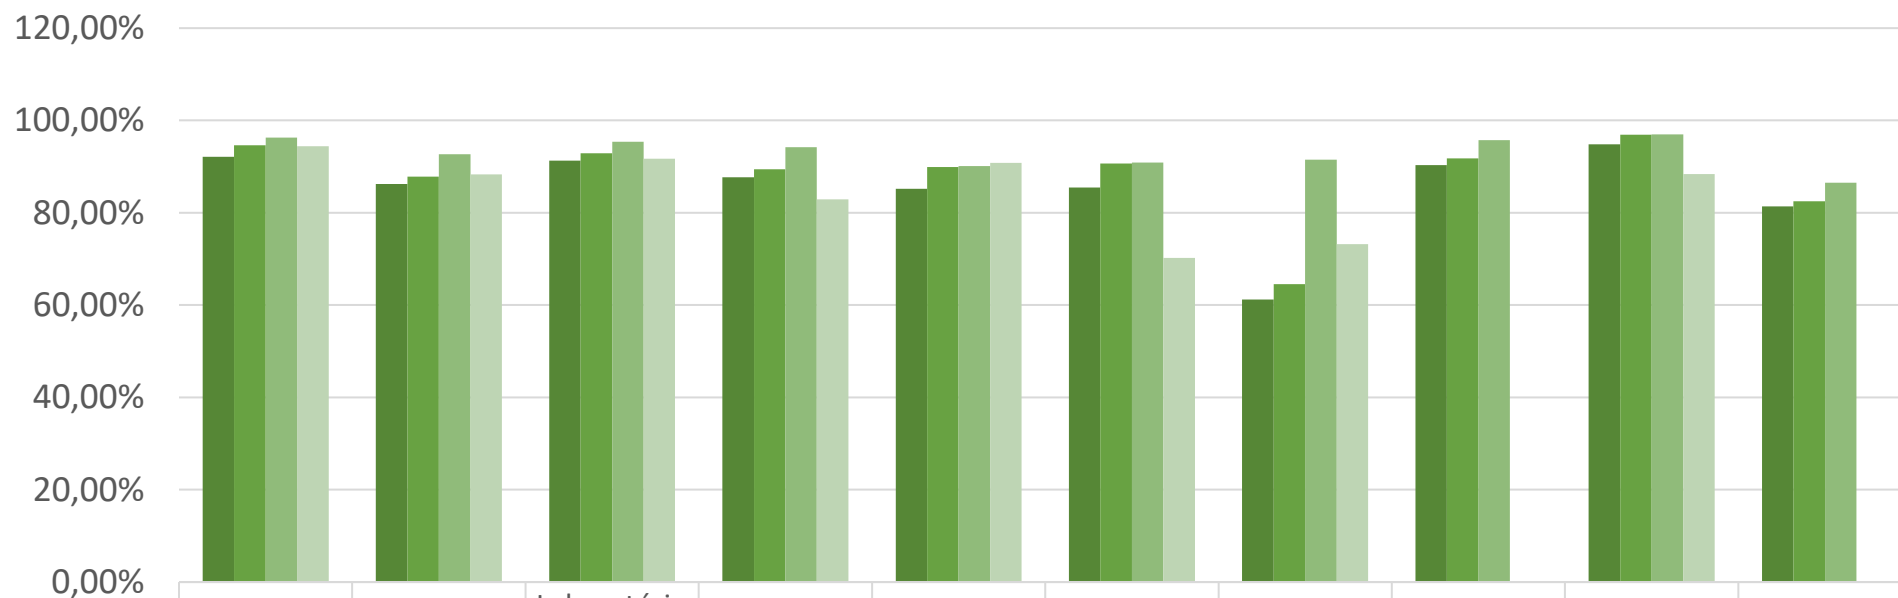

EVOLUÇÃO DO RESULTADO DA PESQUISA INSTITUCIONAL DISCENTE FACULDADE FIC – 2020 A 2023

Fonte: Relato Institucional 2024 (pág. 13 e 14)

	Satisfação com a FIC	Sala de Aula	Laboratórios e Equipamentos	Portal web FIC	Biblioteca	Banheiros	Lanchonete	Portaria	Limpeza	Auditório
■ 2020	92,10%	86,20%	91,30%	87,70%	85,20%	85,50%	61,20%	90,30%	94,80%	81,40%
■ 2021	94,60%	87,80%	92,90%	89,40%	89,90%	90,70%	64,50%	91,80%	96,90%	82,50%
■ 2022	96,30%	92,70%	95,40%	94,20%	90,10%	90,90%	91,50%	95,70%	97%	86,50%
■ 2023	94,40%	88,30%	91,70%	82,90%	90,80%	70,20%	73,20%	0	88,40%	0